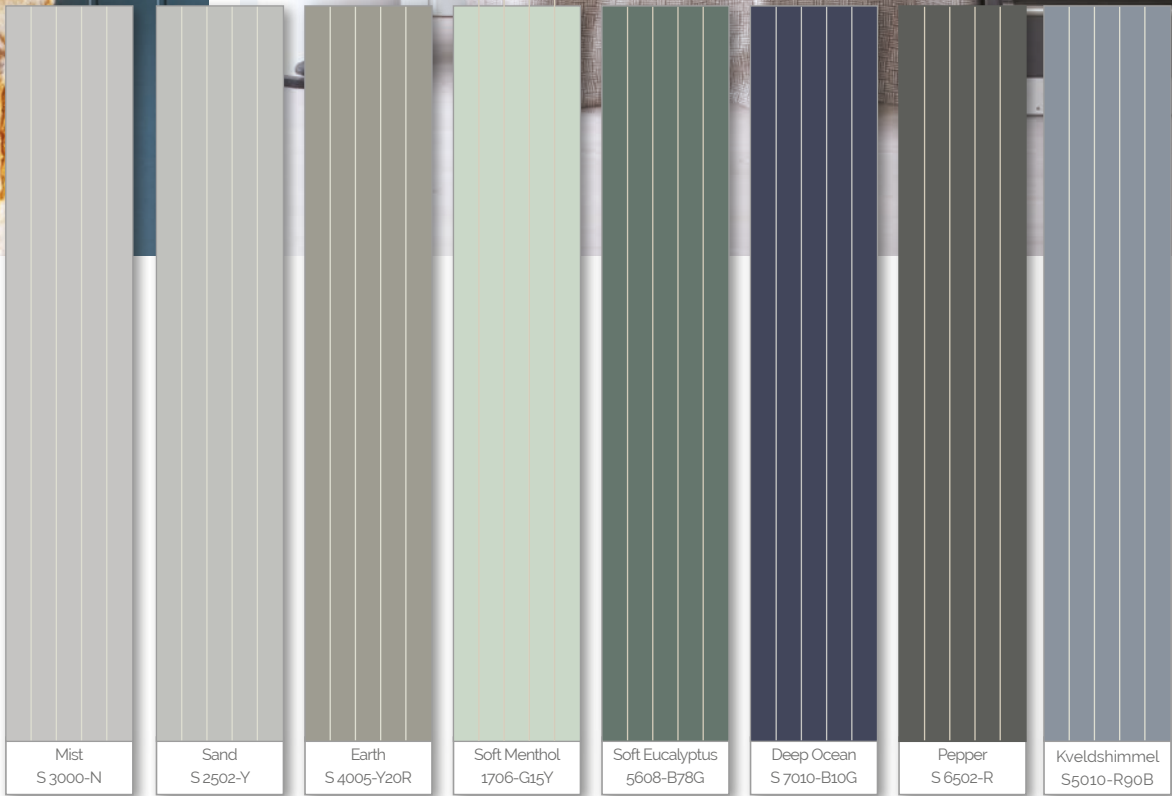

*beställningsvara
Täckande mått ska användas vid beräkning av materialåtgång.

Brilliant Vit
S 0500NVit
S 0502YCaffelatte
S 1005-Y30RFrost
S 1500N

Skygge Earth

Skygge Deep Ocean

Skygge Soft Menthol

Glansgrad 20 - förutom Alladin, Pilasterblå, Kveldshimmel och Dempet sort som er Glansgrad 10.

Väggskivan Skygge
i färgen Vit

Montera väggskivor från Huntonit på kortast möjliga tid

Med våra färdigmålade väggskivor kan du effektivisera arbetsmomenten när du bygger nytt eller renoverar. Våra väggskivor är målade och klara att direkt monteras. Kapa till skivan, sätt på plats, skruva - sedan är väggen färdig!