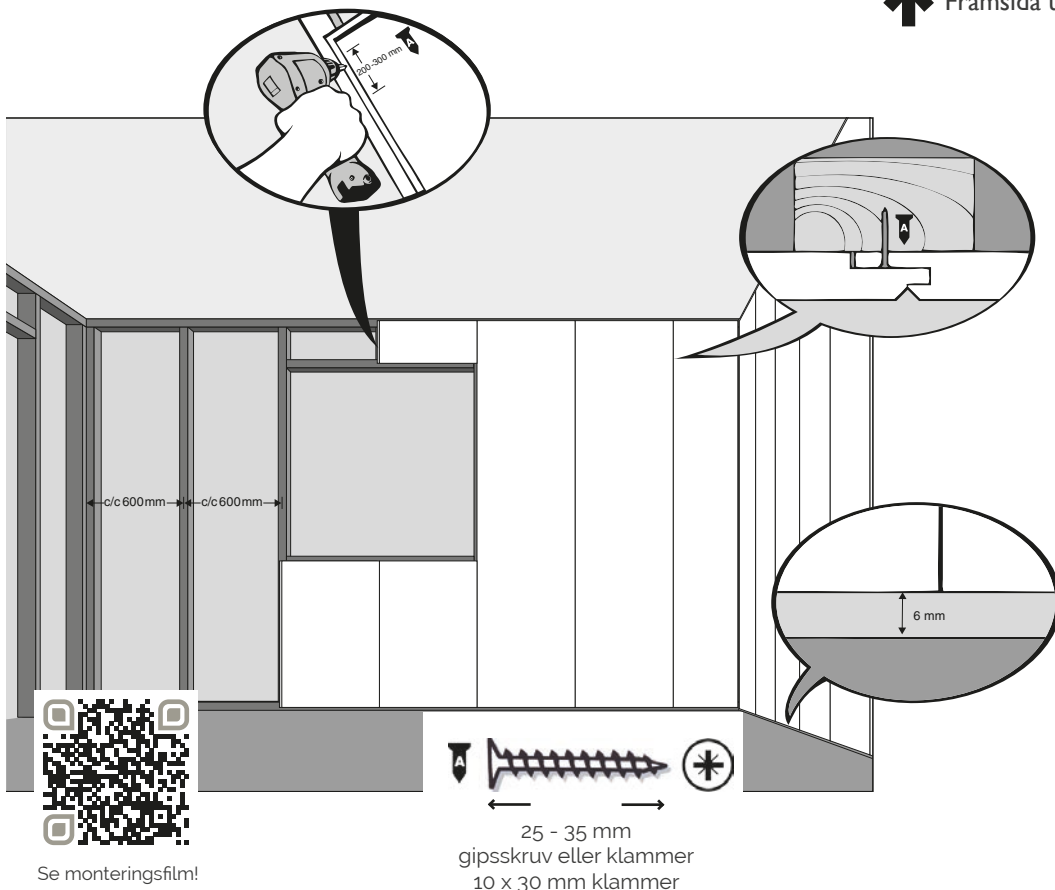

Huntonit färdigmålad vägg

(netto 600 x 2390 mm) Perle, Skygge och Fas panel.

↓ Framsida ned
↑ Framsida upp

Se monteringsfilm!