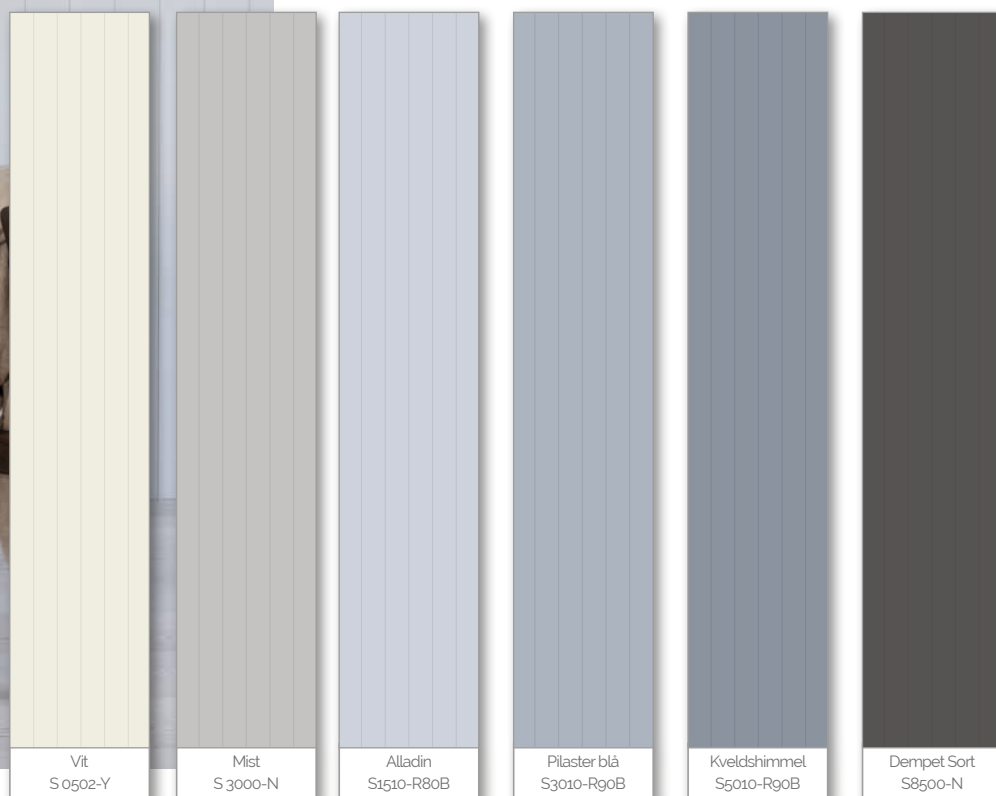

Alladin
S1510-R80B

Pilaster blå
S3010-R90B

Kveldshimmel
S5010-R90B

Dempet Sort
S8500-N

Tillgängliga färger för faspanel 6 bord.