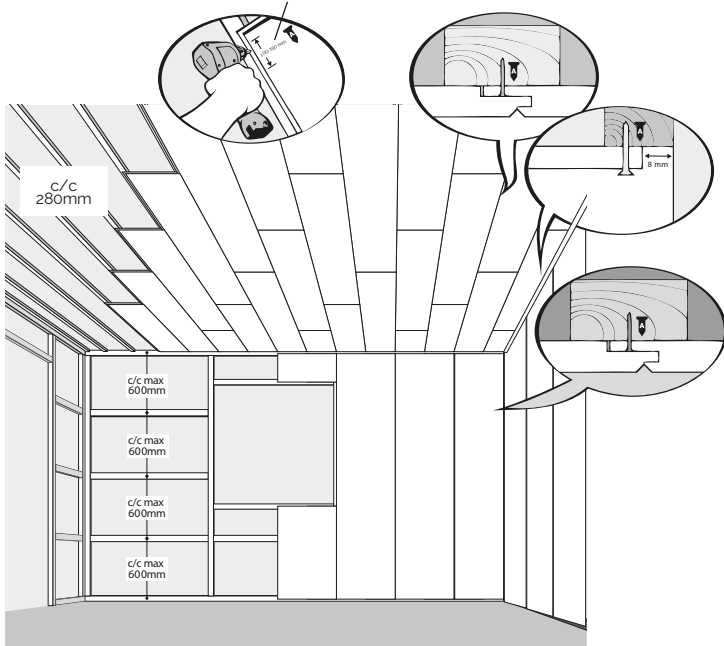

Huntonit färdigmålade tak Brilliant, Classique Plankett och Symfoni (netto 280 x 1200 mm) Montering på längsgående läkt.

Skruvavstånd 100-150 mm

Huntonit färdigmålade tak Brilliant, Classique Plankett och Symfoni (netto 280 x 1200 mm) Montering tvärs läkt/regel.