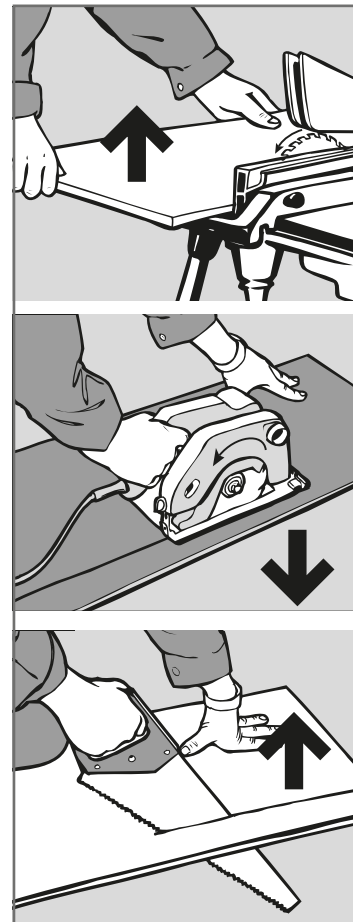

Huntonit färdigmålad vägg

(netto 600 x 2390 mm) Perle, Skygge och Fas panel.

↓ Framsida ned
↑ Framsida upp

Se monteringsfilm!

Huntonit färdigmålade tak Brilliant, Classique Plankett och Symfoni (netto 280 x 1200 mm) Montering på längsgående läkt.

Skruvavstånd 100-150 mm

Huntonit färdigmålade tak Brilliant, Classique Plankett och Symfoni (netto 280 x 1200 mm) Montering tvärs läkt/regel.

Se vår monteringsfilm!