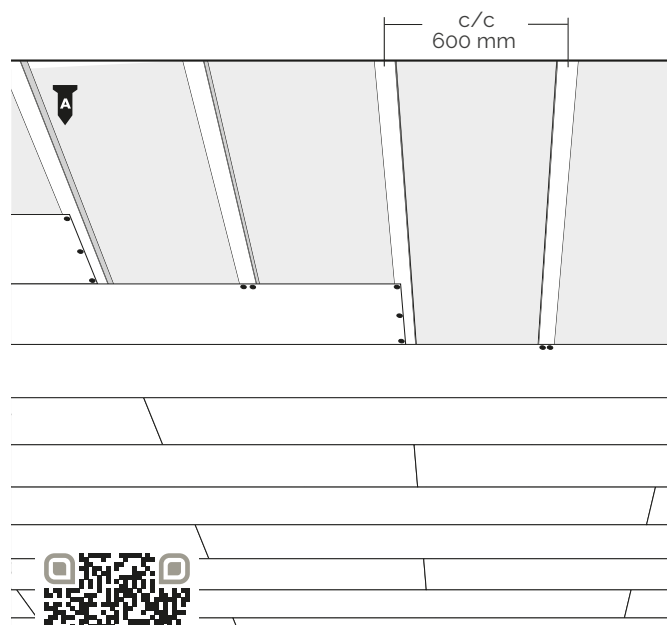

Se vår monteringsfilm!